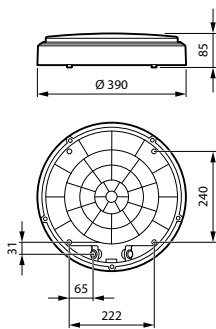

Ứng dụng

- Hành lang
- Cầu thang
- Lối ra vào
- Phòng vệ sinh
- Chiếu sáng an ninh ngoài trời

Phiên bản

CoreLine Wall-mounted WL140V
Wall-mounted

Bản vẽ kích thước

Đèn CoreLine gắn tường

Chi tiết sản phẩm

CoreLine Wall-mounted WL140V
Rim Black